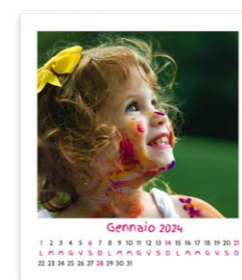

TEMA FOTO PIENA

**TEMA
MINIMAL WHITE**

TEMA ESSENTIAL

TEMA COLORATO

TEMA CLEAR

TEMA JOYFUL

TEMA MARKER

TEMA TINY

TEMA LATO

TEMA TYPO

TEMA LIVING

TEMA I LOVE

**TEMA
TYPEWRITER**

TEMA NOTE

Calendario WOODY

Woody è un calendario da tavolo moderno ed elegante. Con i suoi fogli stampati su carta Tintoretto ad effetto gessato e poggiati sulla raffinata base in legno naturale, è un calendario personalizzato originale perfetto per la scrivania di casa e ufficio.

Da tavolo 12,8x14,8 cm con 13 fogli carta Tintoretto e base in legno

SCEGLI IL TEMA

MINIMAL
WHITE

ESSENTIAL

TYPEWRITER

Calendario MAGNETICO

Un calendario nuovissimo e originale da attaccare sul frigo o su qualunque superficie magnetica! Divertiti a creare simpatiche composizioni con i dodici mesi dell'anno!

12 tessere magnetiche
8,9 x 10,2 cm consegnate
insieme a bustina dedicata.

SCEGLI IL TEMA

MINIMAL
WHITE

JOYFUL

TYPEWRITER

TYPO

Calendario COLLAGE

Per creare un calendario con la composizione delle tue foto preferite e farti accompagnare tutto l'anno dai tuoi ricordi!