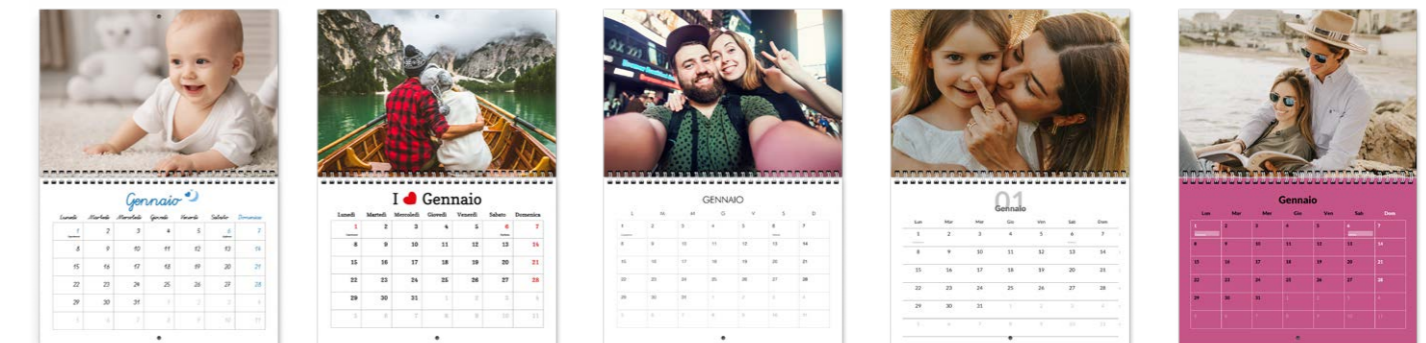

Formato 38x60 (aperto) cm con spirale centrale.

TEMA BROAD

Calendario HAPPY DAYS

NOVITÀ
TEMA 2024

Personalizza il tuo calendario con foto: divertiti a crearlo con i tuoi ricordi più dolci per colorare di emozioni tutti i giorni dell'anno!
Scegli le tue foto più preziose per configurare un foto regalo unico da regalare agli amici più speciali!

Formato 29x42 (aperto) cm con spirale.

TEMA
OROSCOPO

TEMA SLASH

TEMA ELEGANTE

TEMA BROAD

TEMA COLORATO

TEMA CARE

TEMA FOTO PIENA

TEMA MARKER

TEMA JOYFUL

TEMA TI VOGLIO BENE

TEMA CLEAR

TEMA TINY

TEMA I LOVE

TEMA MINIMAL WHITE

TEMA LATO

TEMA LIVING

TEMA TYPO

TEMA NOTE

TEMA TYPEWRITER

TEMA ESSENTIAL

Calendario HAPPY DAYS SQUARE

Uno dei nostri calendari più gettonati di sempre, nell'attualissimo formato quadrato. Perfetto per le foto social, e non solo! Per avere il giusto equilibrio tra foto e datario.