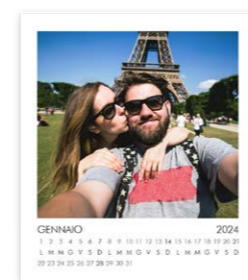

TEMA LATO

TEMA TYPO

TEMA LIVING

TEMA I LOVE

**TEMA
TYPEWRITER**

TEMA NOTE

Calendario WOODY

Woody è un calendario da tavolo moderno ed elegante. Con i suoi fogli stampati su carta Tintoretto ad effetto gessato e poggiati sulla raffinata base in legno naturale, è un calendario personalizzato originale perfetto per la scrivania di casa e ufficio.

Da tavolo 12,8x14,8 cm con 13 fogli carta Tintoretto e base in legno

SCEGLI IL TEMA

MINIMAL
WHITE

ESSENTIAL

TYPEWRITER

Calendario MAGNETICO

Un calendario nuovissimo e originale da attaccare sul frigo o su qualunque superficie magnetica! Divertiti a creare simpatiche composizioni con i dodici mesi dell'anno!

12 tessere magnetiche
8,9 x 10,2 cm consegnate
insieme a bustina dedicata.

SCEGLI IL TEMA

MINIMAL
WHITE

JOYFUL

TYPEWRITER

TYPO

Calendario COLLAGE

Per creare un calendario con la composizione delle tue foto preferite e farti accompagnare tutto l'anno dai tuoi ricordi!