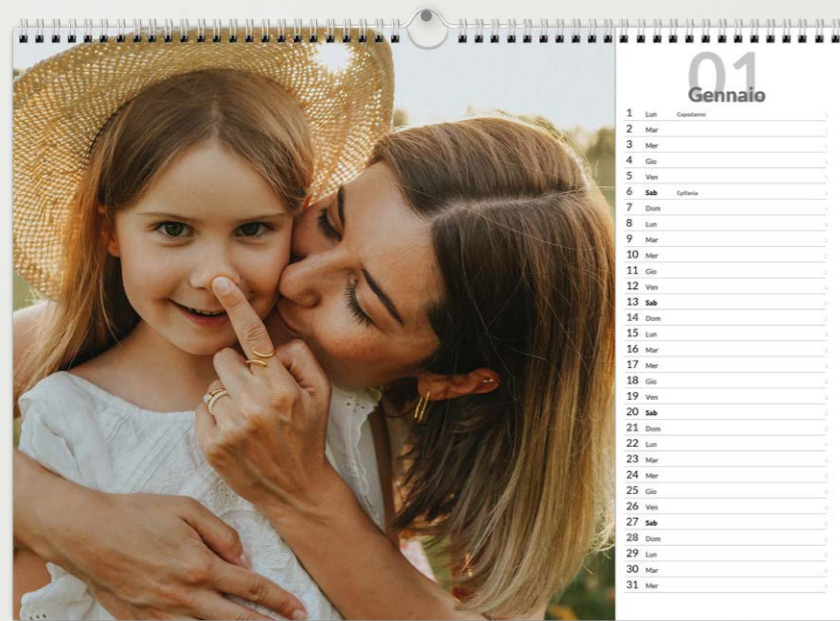

Calendario LANDSCAPE

Landscape è il foto calendario da personalizzare con i tuoi scatti più preziosi. Il suo orientamento lo rende perfetto per foto orizzontali ma puoi divertirti a cambiare a piacimento l'impaginazione delle varie pagine, per creare originali collage delle tue foto più belle! Un regalo speciale da regalare e regalarti!

Formato aperto 42x29 cm con spirale.

TEMA LATO