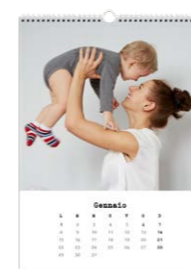

TEMA
TYPEWRITER