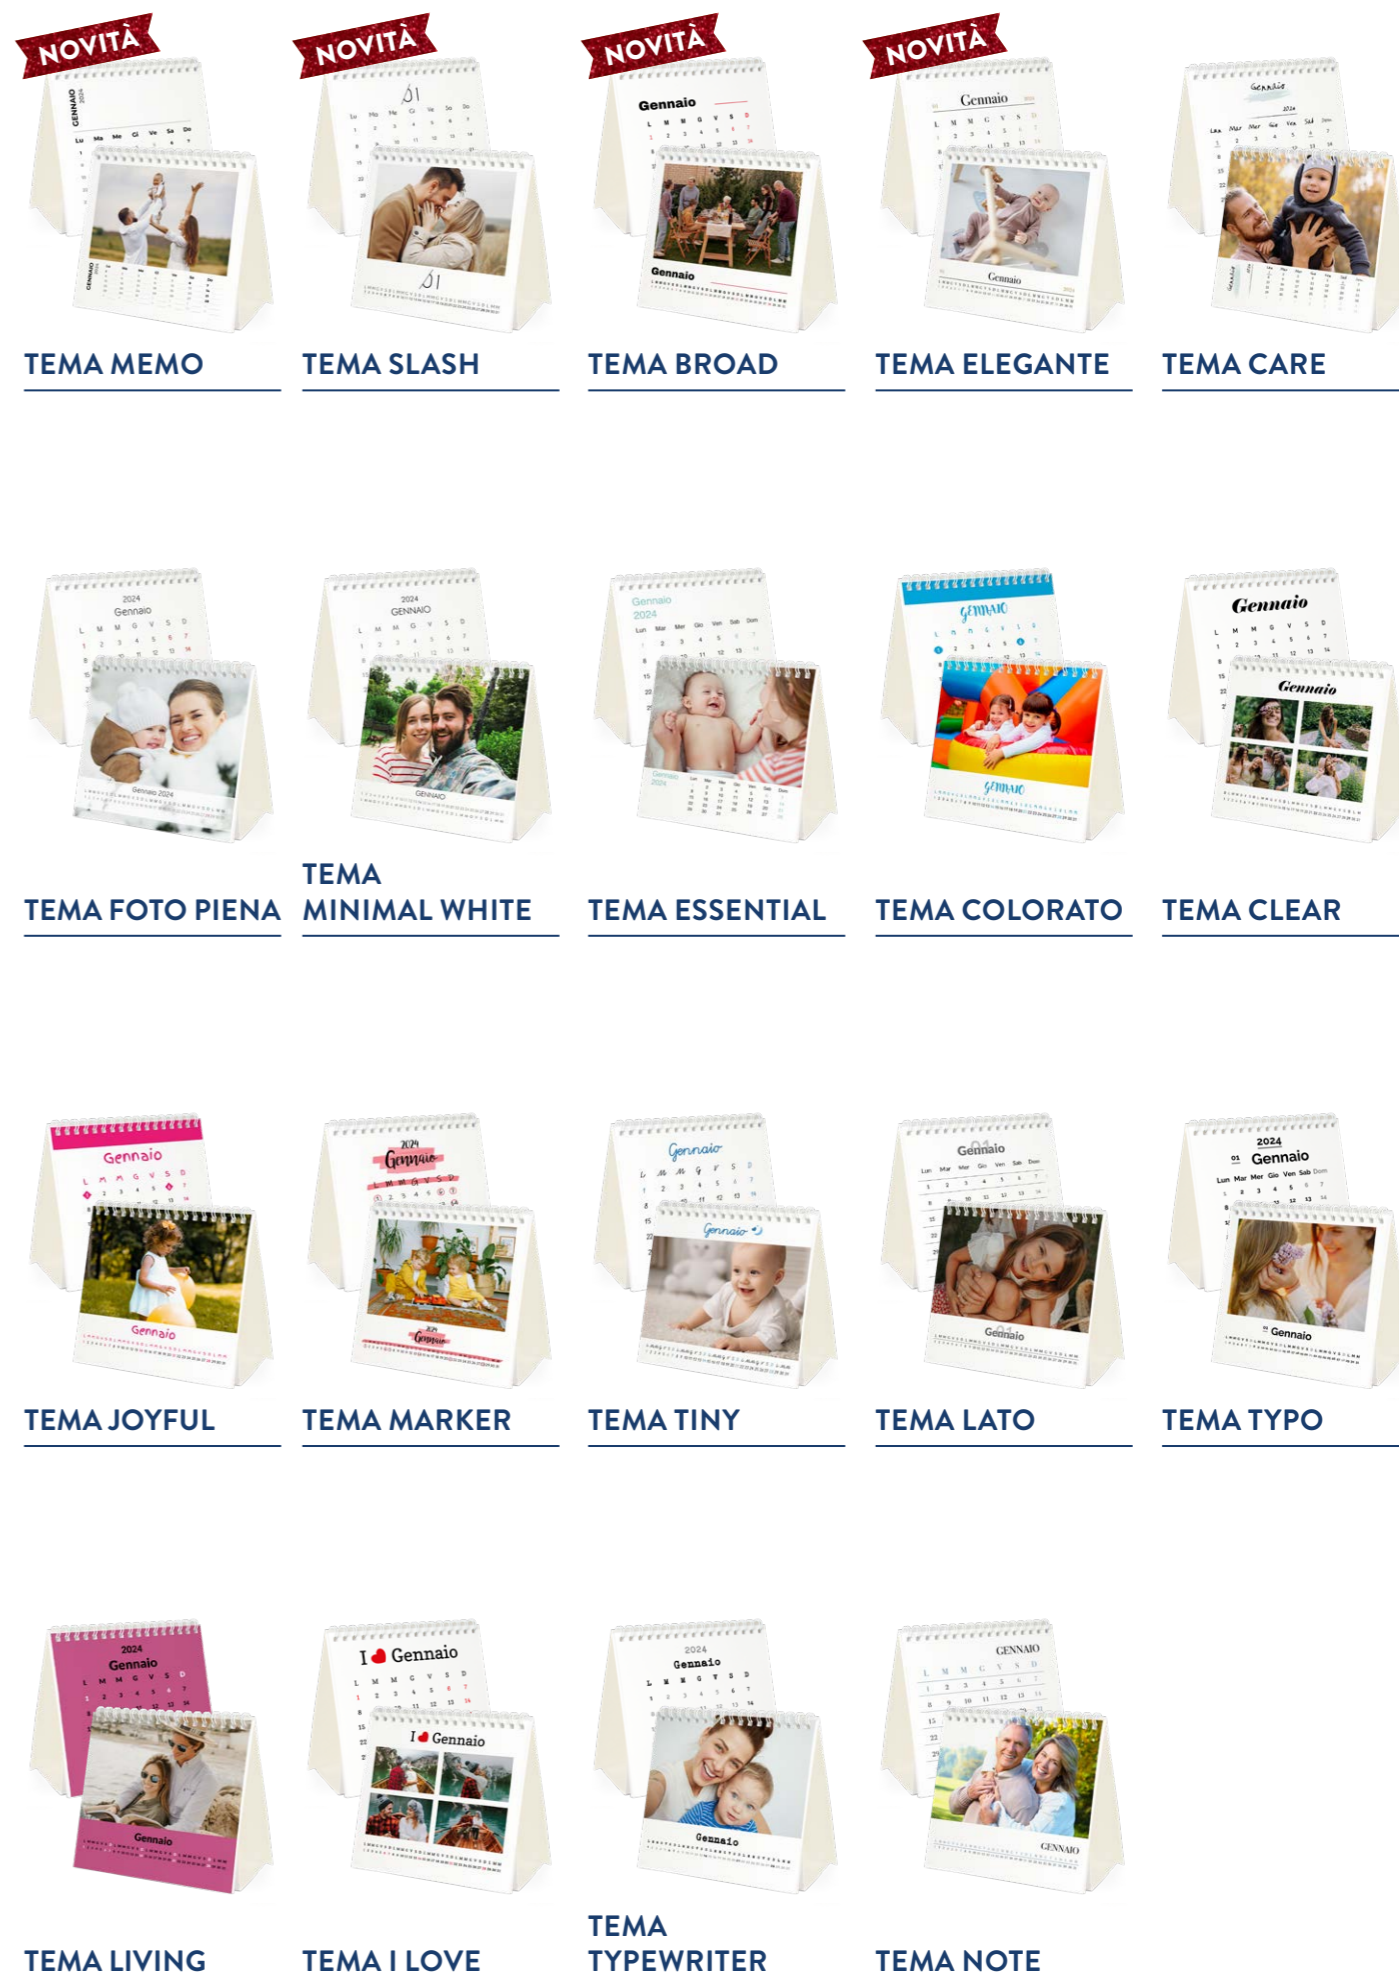

TEMA FOTO PIENA

TEMA FLORA

TEMA
MINIMAL WHITE

TEMA JOYFUL

TEMA TYPEWRITER

TEMA COLORATO

TEMA TYPO

TEMA ESSENTIAL

TEMA LIVING

TEMA LATO

TEMA TINY

TEMA NOTE

TEMA CLEAR

TEMA I LOVE

Calendario DA TAVOLO SQUARE

Il Calendario da Tavolo Square è il classico datario da tavolo ripensato nel formato quadrato. Più stabile, più moderno e ancora più speciale!

14,5 x 14,5 cm su carta patinata opaca e supporto.

NOVITÀ
TEMA 2024

**TEMA
OROSCOPO**

TEMA MEMO

TEMA SLASH

TEMA BROAD

TEMA ELEGANTE

TEMA CARE

TEMA FOTO PIENA

**TEMA
MINIMAL WHITE**

TEMA ESSENTIAL

TEMA COLORATO

TEMA CLEAR

TEMA JOYFUL

TEMA MARKER

TEMA TINY