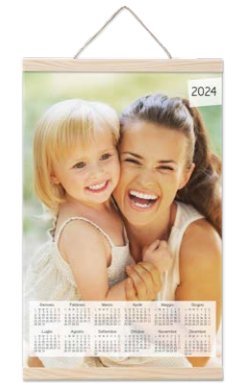

Formato 30x49 cm su carta fotografica, con astine in legno.

TEMA SLASH

NOVITÀ

TEMA ELEGANTE

NOVITÀ

TEMA BROAD

NOVITÀ

TEMA OROSCOPO

TEMA MARKER

TEMA JOYFUL

TEMA CARE

TEMA CLEAR

TEMA TINY

TEMA FOTO PIENA

TEMA COLORATO

TEMA I LOVE