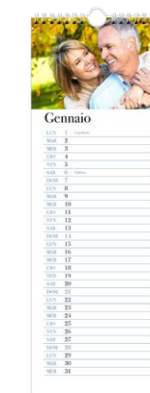

Formato 14,5x42 cm con spirale in alto.

**TEMA
TYPEWRITER**

TEMA SLASH

TEMA ELEGANTE

TEMA BROAD

TEMA OROSCOPO

TEMA CARE

TEMA COLORATO

TEMA NOTE

TEMA FOTOPIENA

TEMA I LOVE

TEMA LATO

TEMA TINY

Calendario HAPPY DAYS BIG

NOVITÀ
TEMA 2024

Minimal dallo stile classico è il calendario Happy Big da stampare con i tuoi ricordi più felici. Un foto regalo originale che porterà l'allegria dei tuoi ricordi in tutti i giorni dell'anno!