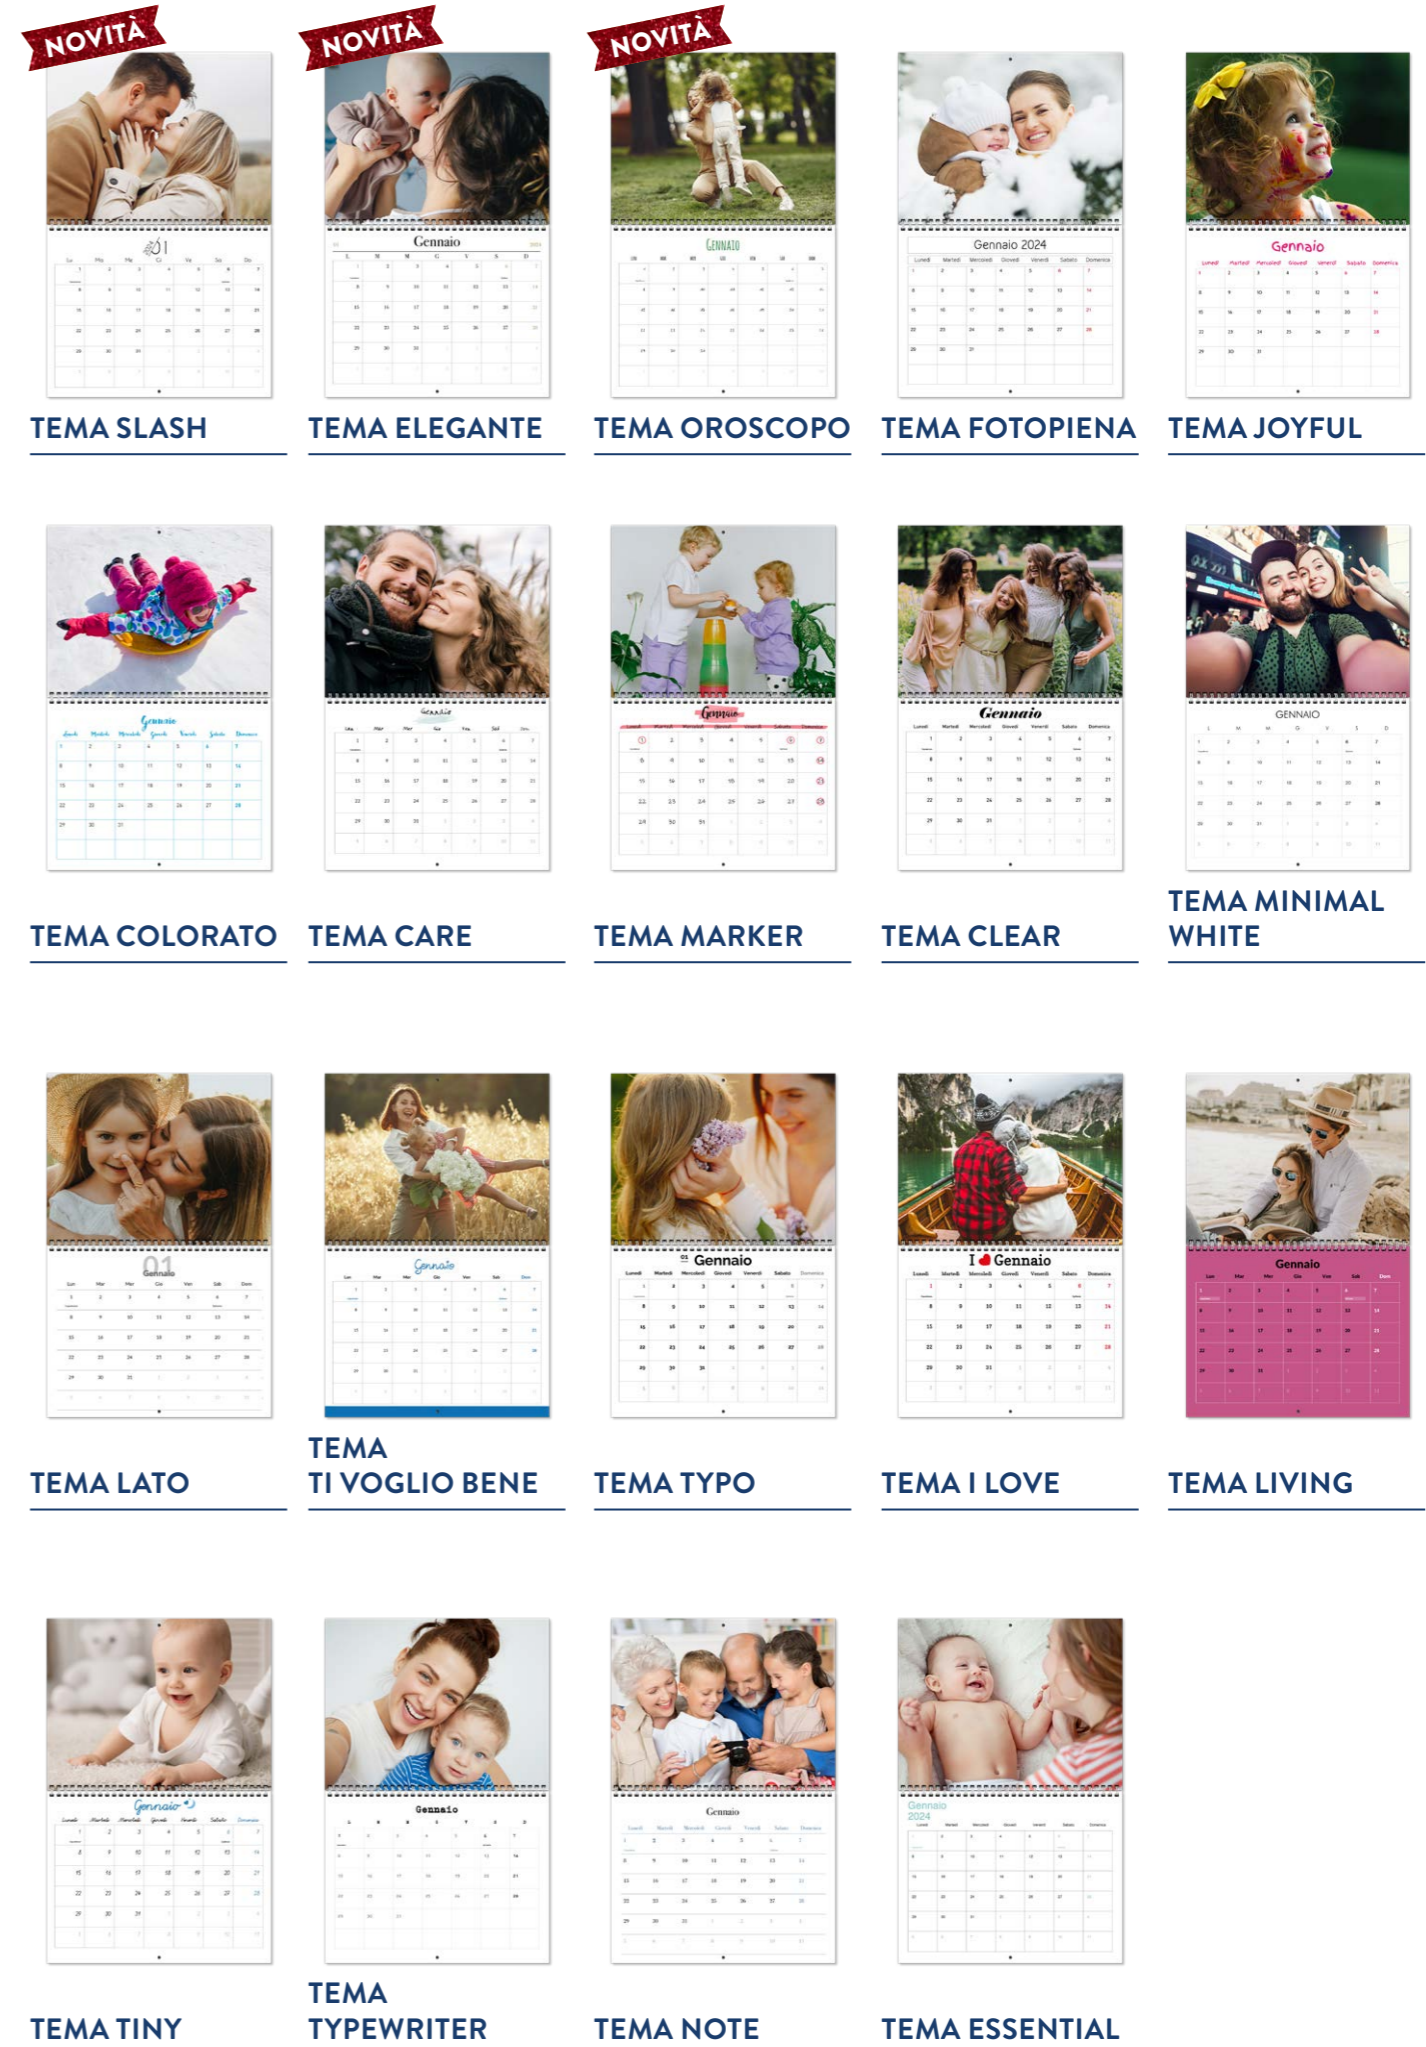

TEMA JOYFUL

TEMA MARKER

TEMA LIVING

TEMA CLEAR

**TEMA
TI VOGLIO BENE**

**TEMA
MINIMAL WHITE**

TEMA ESSENTIAL

TEMA TYPO

TEMA NOTE

TEMA FOTOPIENA

TEMA I LOVE

TEMA LATO

TEMA TINY

Calendario HAPPY DAYS BIG

NOVITÀ
TEMA 2024

Minimal dallo stile classico è il calendario Happy Big da stampare con i tuoi ricordi più felici. Un foto regalo originale che porterà l'allegria dei tuoi ricordi in tutti i giorni dell'anno!

Formato 38x60 (aperto) cm con spirale centrale.

TEMA BROAD

Calendario HAPPY DAYS

NOVITÀ
TEMA 2024

Personalizza il tuo calendario con foto: divertiti a crearlo con i tuoi ricordi più dolci per colorare di emozioni tutti i giorni dell'anno!
Scegli le tue foto più preziose per configurare un foto regalo unico da regalare agli amici più speciali!

Formato 29x42 (aperto) cm con spirale.

TEMA
OROSCOPO

TEMA SLASH

TEMA ELEGANTE

TEMA BROAD

TEMA COLORATO

TEMA CARE

TEMA FOTO PIENA