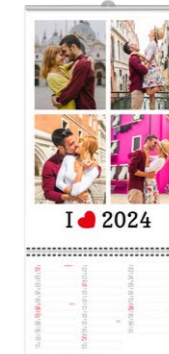

32x66 cm su carta digitale e datario mensile staccabile, con astina.

NOVITÀ

TEMA ELEGANTE

NOVITÀ

TEMA SLASH

NOVITÀ

TEMA BROAD

NOVITÀ

TEMA OROSCOPO

TEMA FOTO PIENA

TEMA JOYFUL

TEMA CARE

TEMA CLEAR

TEMA I LOVE

TEMA COLORATO

TEMA MINIMAL WHITE